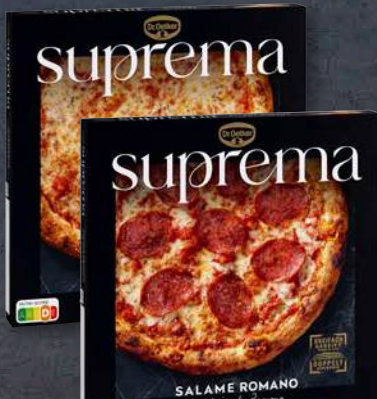

TIEFKÜHLUNG

DR. OETKER
Pizza Suprema
Versch. Sorten; je
475-, 487-, 520- bzw.
540-g-Packung; kg-
Preis 8.40, 8.19, 7.67
bzw. 7.39

Aktion

3.99*

6.59*
Je 2 x 50-ml-Packung =
100 ml, I-Preis 65.90

AUFSTELLER

HIDROFUGAL
Deo-Spray oder -
Roll-On

Versch. Sorten, z. B.
Deo-Spray; 2 x 150 ml-
Spraydosen = 300 ml;
I-Preis 19.97

Aktion

ab 5.99*